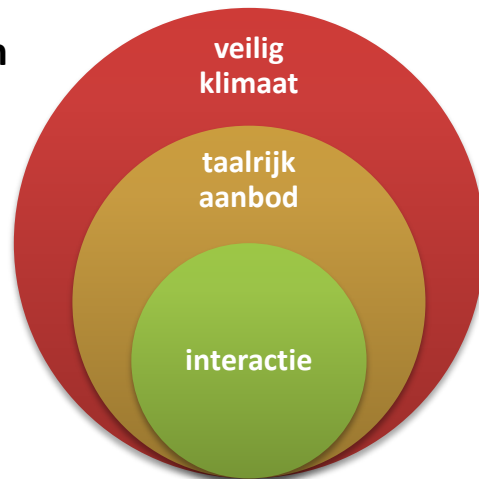

Criteria kwaliteitsvolle taal oefenkansen

Aan welke criteria voldoet je project?

Welke criteria vormen nog een uitdaging?

Waar kan je nog veel input gebruiken?

Veilig klimaat

- Er is een warm onthaal zoals welkom met glimlach, vaste aanspreekpunten, koffie en koekjes.
- De oefenkans situeert zich in een herkenbare en laagdrempelige omgeving. Als de locatie minder bekend is bij de doelgroep, verlaag je de drempel door bijvoorbeeld samen vanuit een vertrouwde omgeving te vertrekken.
- De anderstalige deelnemer kiest bewust om Nederlands te oefenen. Hij wordt niet verplicht om deel te nemen.
- De gesprekspartner staat open voor diversiteit en de doelgroep, hij wil bewust taal oefenkansen aanbieden en de deelnemer ondersteunen.
- De gesprekspartner geeft positieve en constructieve feedback: fouten maken mag en/of hij spreekt af waar hij mag corrigeren op een constructieve manier zodat de deelnemer zich aangesproken voelt om verder te oefenen.

Taalrijke omgeving

- De deelnemer wordt op verschillende manieren uitgedaagd tot receptief en productief taalgebruik afhankelijk van zijn noden.
- Het zijn zinvolle en betekenisvolle taal oefenkansen: er is een bevraging van de deelnemer bij de intake, er wordt ingespeeld op noden en interesses, er is een link met het echte leven.
- De gesprekspartner past zijn taalgebruik aan het taal- en opleidingsniveau van de deelnemer aan. Indien nodig gebruikt hij visuele ondersteuning en differentieert hij. De gesprekspartner heeft een coaching gekregen: een vorming duidelijke taal, ondersteuning van een ervaren collega en eventueel materiaal/goede voorbeelden om mee aan de slag te gaan.